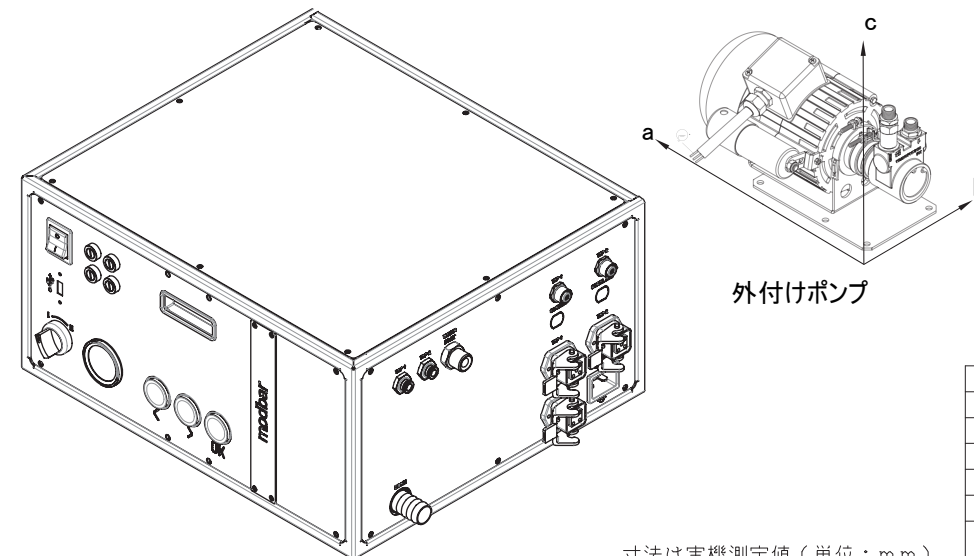

Tapを併設するには
最低350 mmの間隔を
あけてください

Tapを併設するには
最低350 mmの間隔を
あけてください

外付けポンプ

Espresso System AV

電源	単相 : 200V
消費電力	3,300W
寸法	モジュール W406×D378×H215mm
	タップ W137×D356×H316mm
重量	モジュール 18kg
	タップ 10.5kg
ポイラー容量	1.4L×2

外付けポンプ据え置き必要寸法	a290 × b145 × c250mm
----------------	----------------------

寸法は実機測定値 (単位 : mm)

		modbar		作成年月日		尺度	1/5	投影法
変更箇所	年月日	検	成	図	名	Espresso System AV		
ラッキーコーヒーマシン 株式会社				図	番			