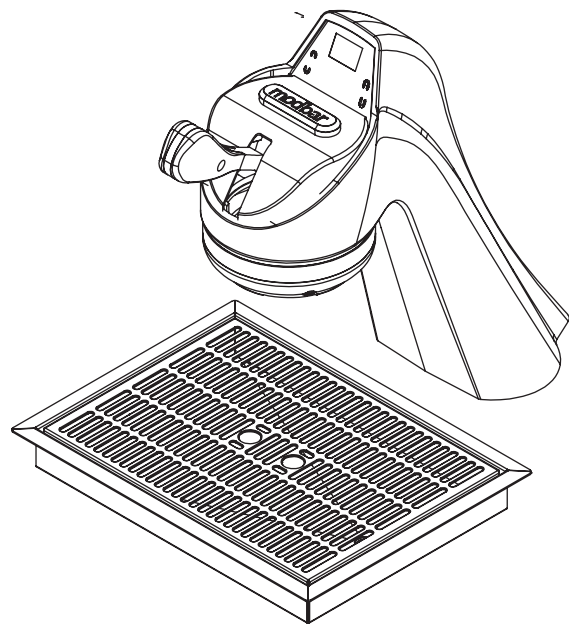

Tapを併設するには
最低350 mmの間隔を
あけてください

Tapを併設するには
最低350 mmの間隔を
あけてください

外付けポンプ

Espresso System AV

電源	単相 : 200V
消費電力	3,300W
寸法	モジュール W406×D378×H215mm
	タップ W137×D356×H316mm
重量	モジュール 18kg
	タップ 10.5kg
ポイラー容量	1.4L×2

外付けポンプ据え置き必要寸法	a290 × b145 × c250mm
----------------	----------------------

寸法は実機測定値 (単位 : mm)

		modbar		作成年月日		尺度	1/5	投影法
変更箇所	年月日	検	成	図	名	Espresso System AV		
ラッキーコーヒーマシン 株式会社				図	番			