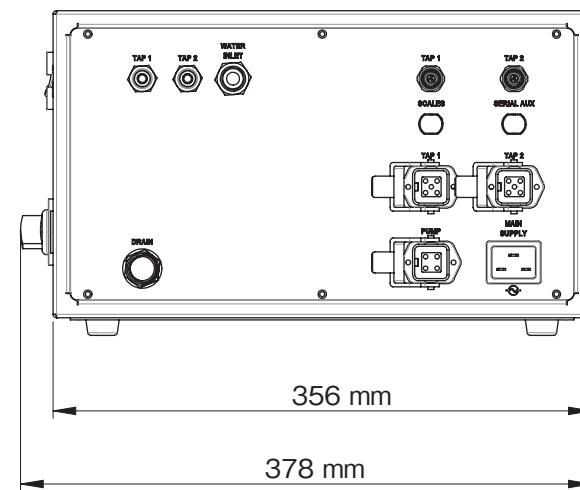

Tapを併設するには
最低350 mmの間隔を
あけてください

Tapを併設するには
最低350 mmの間隔を
あけてください

外付けポンプ

Espresso System AV

電源	単相 : 200V
消費電力	3,300W
寸法	モジュール W406×D378×H215mm
	タップ W137×D356×H316mm
重量	モジュール 18kg
	タップ 10.5kg
ポイラー容量	1.4L×2

外付けポンプ据え置き必要寸法	a290 × b145 × c250mm
----------------	----------------------

寸法は実機測定値 (単位 : mm)

		modbar		作成年月日		尺度	1/5	投影法
変更箇所	年月日	検	成	図	名	Espresso System AV		
ラッキーコーヒーマシン 株式会社				図	番			