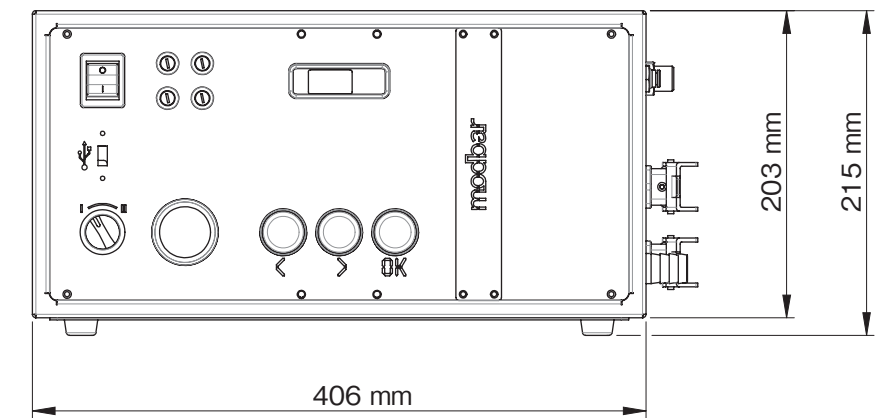

Tapを併設するには
最低350 mmの間隔を
あけてください

Tapを併設するには
最低350 mmの間隔を
あけてください

外付けポンプ

Espresso System AV

電源	単相 : 200V
消費電力	3,300W
寸法	モジュール W406×D378×H215mm
	タップ W137×D356×H316mm
重量	モジュール 18kg
	タップ 10.5kg
ポイラー容量	1.4L×2

外付けポンプ据え置き必要寸法	a290 × b145 × c250mm
----------------	----------------------

寸法は実機測定値 (単位 : mm)

		modbar		作成年月日		尺度	1/5	投影法
変更箇所	年月日	検	成	図	名	Espresso System AV		
ラッキーコーヒーマシン 株式会社				図	番			