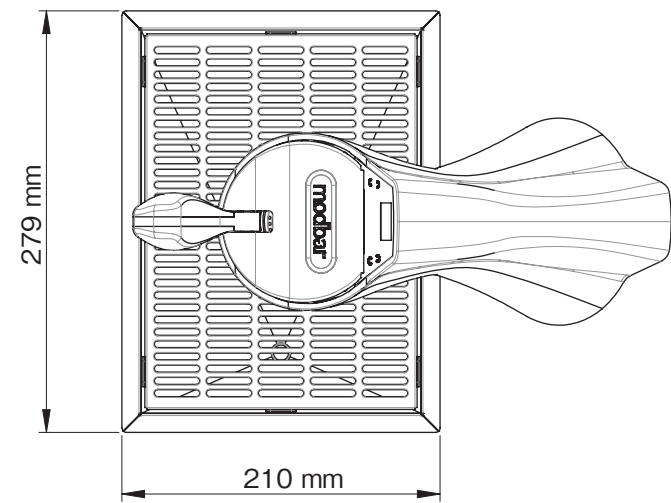

Tapを併設するには
最低350 mmの間隔を
あけてください

Tapを併設するには
最低350 mmの間隔を
あけてください

外付けポンプ

Espresso System AV

電源	単相 : 200V
消費電力	3,300W
寸法	モジュール W406×D378×H215mm
	タップ W137×D356×H316mm
重量	モジュール 18kg
	タップ 10.5kg
ポイラー容量	1.4L×2

外付けポンプ据え置き必要寸法	a290 × b145 × c250mm
----------------	----------------------

寸法は実機測定値 (単位 : mm)

		modbar		作成年月日		尺度	1/5	投影法
変更箇所	年月日	検	成	図	名	Espresso System AV		
ラッキーコーヒーマシン 株式会社				図	番			