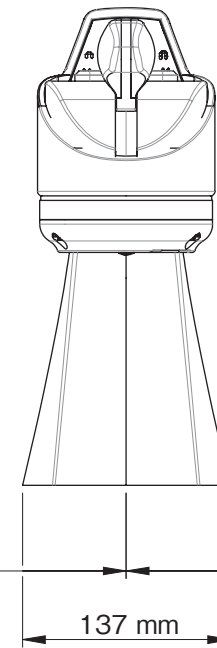

Tapを併設するには
最低350 mmの間隔を
あけてください

Tapを併設するには
最低350 mmの間隔を
あけてください

外付けポンプ

Espresso System AV

電源	単相 : 200V
消費電力	3,300W
寸法	モジュール W406×D378×H215mm
	タップ W137×D356×H316mm
重量	モジュール 18kg
	タップ 10.5kg
ポイラー容量	1.4L×2

外付けポンプ据え置き必要寸法	a290 × b145 × c250mm
----------------	----------------------

寸法は実機測定値 (単位 : mm)

		modbar		作成年月日		尺度	1/5	投影法
変更箇所	年月日	検	成	図	名	Espresso System AV		
ラッキーコーヒーマシン 株式会社				図	番			