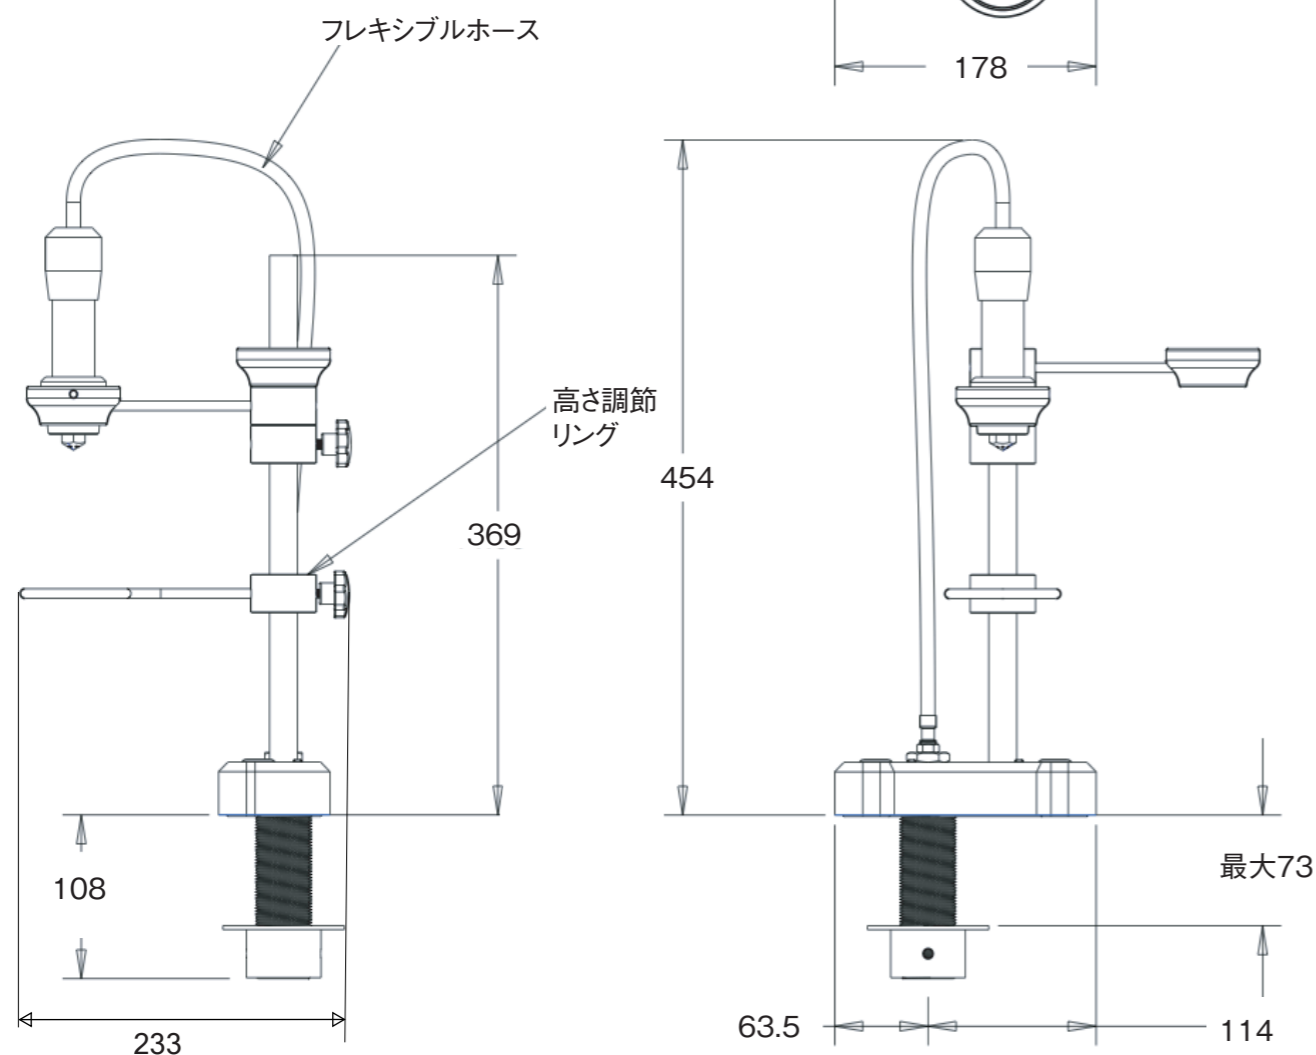

【タップ】

【モジュール】

POUR OVER SYSTEM

電源	単相：200V	⚡
消費電力	3,000W	
重量	モジュール	16kg
	タップ	6.9kg
ボイラー容量	1.2L	

年月日	変更箇所	modbar		作成年月日	尺度	1/5	投影法
2020/06	寸法修正	検	作				
		図	成	図名	プアオーバーモジュール		
				図番			

寸法は実機測定値（単位：mm）

操作側

寸法は実機測定値（単位：mm）

		modbar		作成年月日		尺度	1/1	投影法
変更箇所	年月日	検	成	図名		プアオーバーモジュール穴寸法		
		ラッキーコーヒーマシン 株式会社		図番				