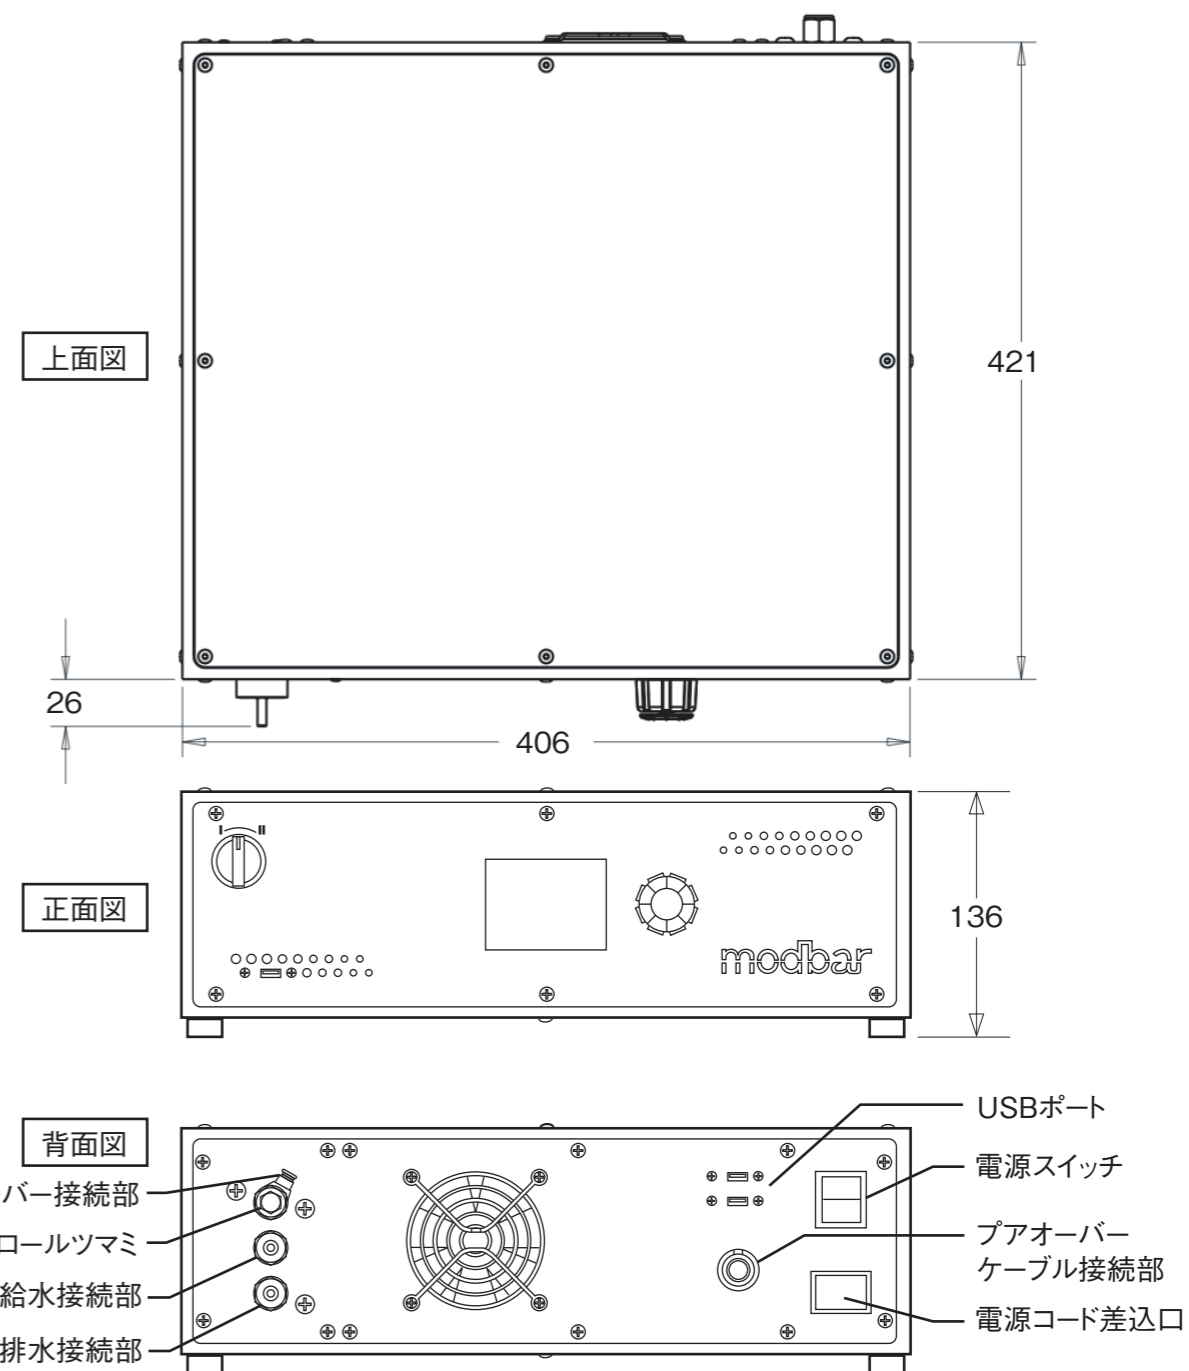

【タップ】

【モジュール】

POUR OVER SYSTEM

電源	単相：200V	⚡
消費電力	3,000W	
重量	モジュール	16kg
	タップ	6.9kg
ボイラー容量	1.2L	

年月日	変更箇所	modbar		作成年月日	尺度	1/5	投影法
2020/06	寸法修正	検	作				
		図	成	図名	プアオーバーモジュール		
				図番			

寸法は実機測定値（単位：mm）

操作側

寸法は実機測定値（単位：mm）

		modbar		作成年月日		尺度	1/1	投影法
変更箇所	年月日	検	成	図名		プアオーバーモジュール穴寸法		
		ラッキーコーヒーマシン 株式会社		図番				