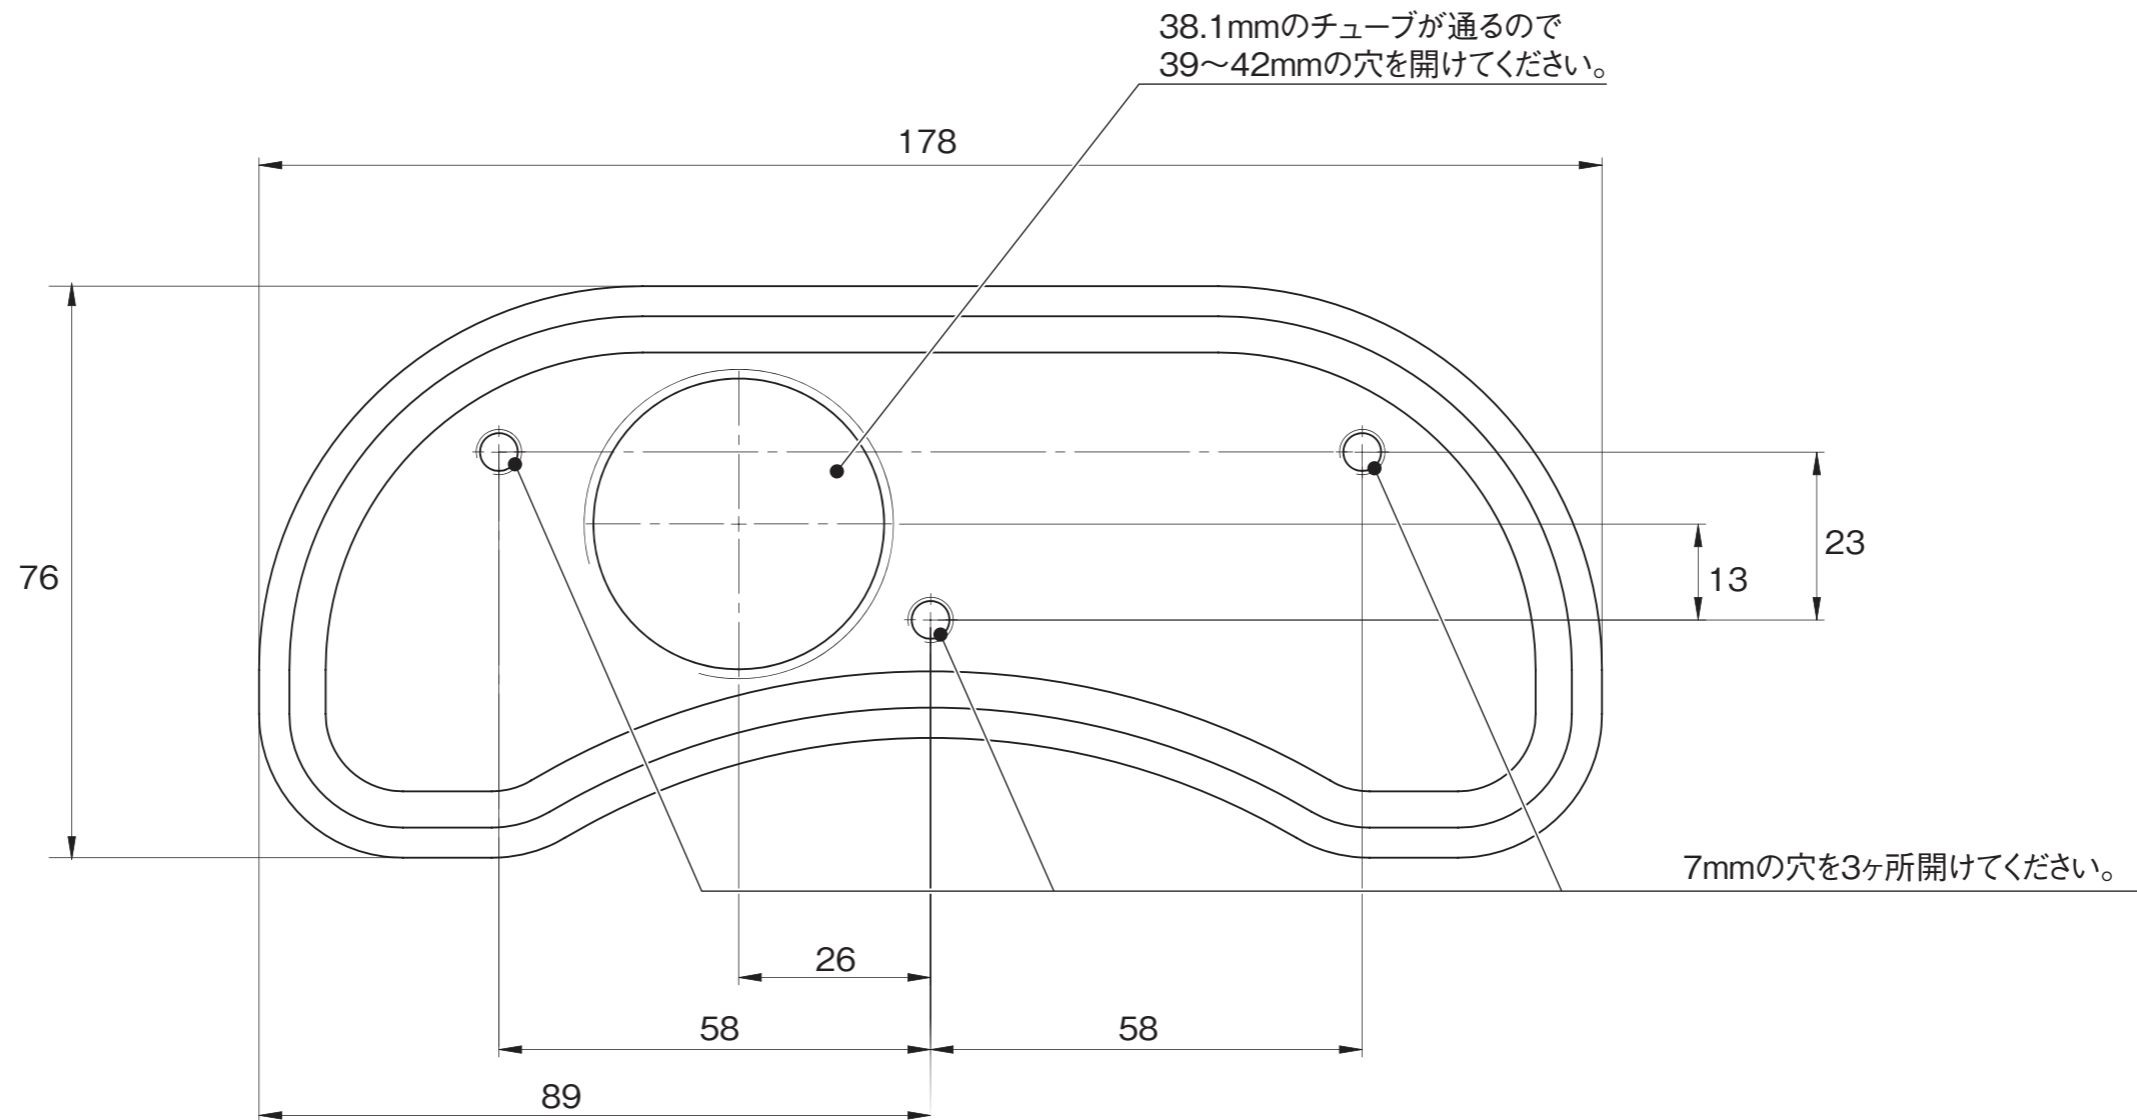

【タップ】

【モジュール】

POUR OVER SYSTEM

電源	単相：200V	⚡
消費電力	3,000W	
重量	モジュール	16kg
	タップ	6.9kg
ボイラー容量	1.2L	

年月日	変更箇所	modbar		作成年月日	尺度	1/5	投影法
2020/06	寸法修正	検	作				
		図	成	図名	プアオーバーモジュール		
				図番			

寸法は実機測定値（単位：mm）

操作側

寸法は実機測定値（単位：mm）

		modbar		作成年月日		尺度	1/1	投影法
変更箇所	年月日	検	成	図名		プアオーバーモジュール穴寸法		
		ラッキーコーヒーマシン 株式会社		図番				