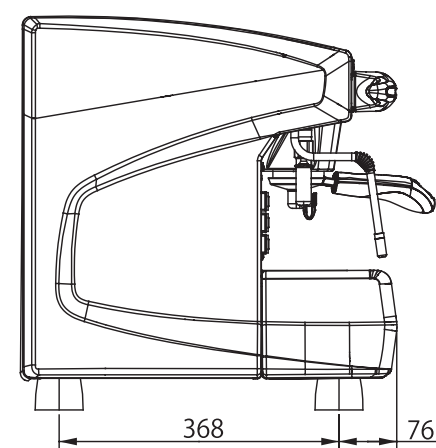

coffeeing the World

	RANCILIO エスプレッソマシン
モデル	CLASSE7 USB 2G
外形寸法 (mm)	幅 770/ 奥行 540/ 高さ 520
重量 (乾燥重量)	57kg
電源: 消費電力	単相200V:3220W 20A

注意: 上記の仕様は、品質向上のため予告なしに変更される事がありますのでご了承ください。

年月日	変更箇所	セミオート エスプレッソコーヒーマシン			
2019.12	モデル名、寸法、重量修正	検	作	作成年月日	尺度 1/10 投影法
		図	成	図名	CLASSE7 USB 2G
				図番	

寸法は実機測定値 (単位: mm)

ラッキーコーヒーマシン 株式会社