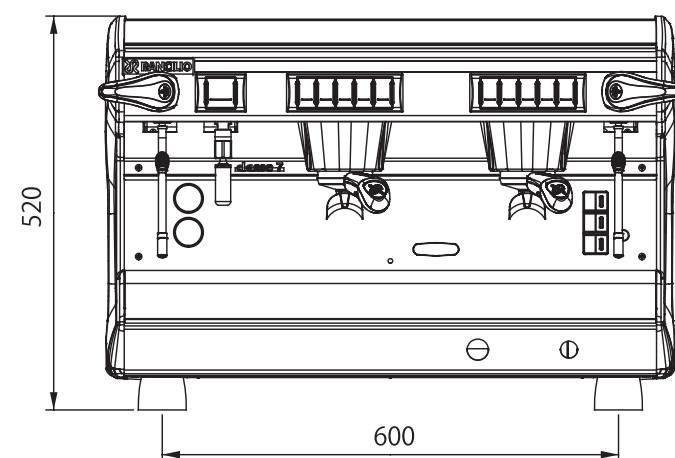

coffeeing the World

	RANCILIO エスプレッソマシン
モデル	CLASSE7 USB 2G
外形寸法 (mm)	幅 770/ 奥行 540/ 高さ 520
重量 (乾燥重量)	57kg
電源: 消費電力	単相200V:3220W 20A

注意: 上記の仕様は、品質向上のため予告なしに変更される事がありますのでご了承ください。

年月日	変更箇所	セミオート エスプレッソコーヒーマシン			
2019.12	モデル名、寸法、重量修正	検	作	作成年月日	尺度 1/10 投影法
		図	成	図名	CLASSE7 USB 2G
				図番	

寸法は実機測定値 (単位: mm)

ラッキーコーヒーマシン 株式会社