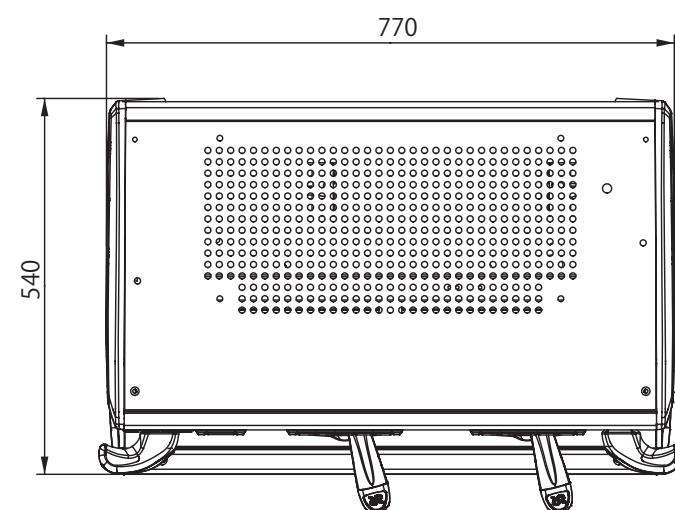

coffeeing the World

	RANCILIO エスプレッソマシン
モデル	CLASSE7 USB 2G
外形寸法 (mm)	幅 770/ 奥行 540/ 高さ 520
重量 (乾燥重量)	57kg
電源: 消費電力	単相200V:3220W 20A

注意: 上記の仕様は、品質向上のため予告なしに変更される事がありますのでご了承ください。

年月日	変更箇所	セミオート エスプレッソコーヒーマシン			
2019.12	モデル名、寸法、重量修正	検	作	作成年月日	尺度 1/10 投影法
		図	成	図名	CLASSE7 USB 2G
				図番	

寸法は実機測定値 (単位: mm)

ラッキーコーヒーマシン 株式会社