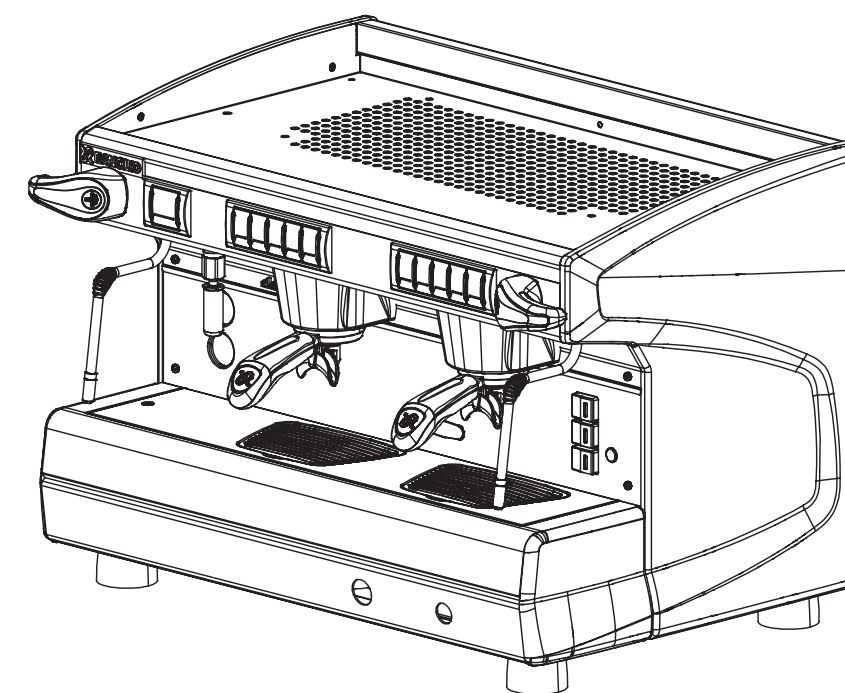

coffeeing the World

	RANCILIO エスプレッソマシン
モデル	CLASSE7 USB 2G
外形寸法 (mm)	幅 770/ 奥行 540/ 高さ 520
重量 (乾燥重量)	57kg
電源: 消費電力	単相200V:3220W 20A

注意: 上記の仕様は、品質向上のため予告なしに変更される事がありますのでご了承ください。

年月日	変更箇所	セミオート エスプレッソコーヒーマシン			
2019.12	モデル名、寸法、重量修正	検	作	作成年月日	尺度 1/10 投影法
		図	成	図名	CLASSE7 USB 2G
				図番	

寸法は実機測定値 (単位: mm)

ラッキーコーヒーマシン 株式会社