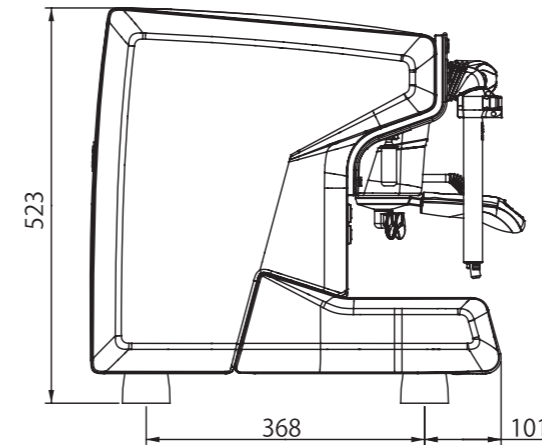

coffeeing the World

	RANCILIO エスプレッソマシン
モデル	CLASSE9 USB 2G
外形寸法 (mm)	幅 750/ 奥行 540/ 高さ 523
重量 (乾燥重量)	66kg
電源：消費電力	単相 200V :3300W 20A

注意：上記の仕様は、品質向上のため予告なしに変更される事がありますのでご了承ください。

				セミオート エスプレッソコーヒーマシン				
		検 成		作成年月日		尺 度	1/10	投 影 法
変更箇所		年 月 日		図 名		CLASSE9 USB 2G		
ラッキーコーヒーマシン 株式会社				図 番				

寸法は実機測定値 (単位: mm)