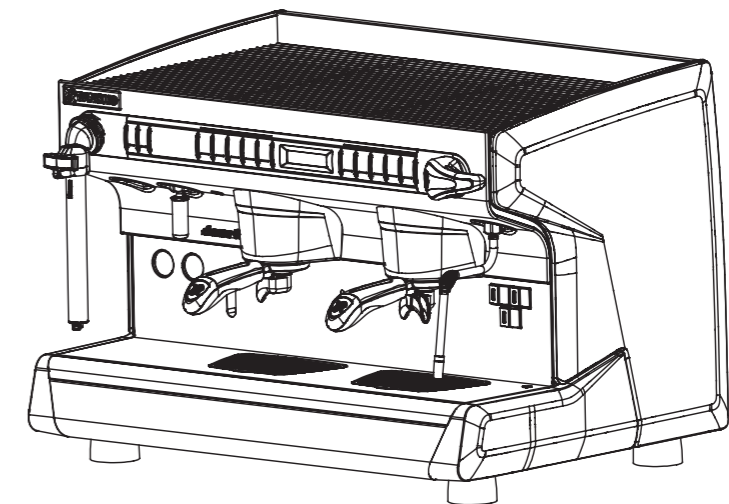

coffeeing the World

	RANCILIO エスプレッソマシン
モデル	CLASSE9 USB 2G
外形寸法 (mm)	幅 750/ 奥行 540/ 高さ 523
重量 (乾燥重量)	66kg
電源：消費電力	単相 200V :3300W 20A

注意：上記の仕様は、品質向上のため予告なしに変更される事がありますのでご了承ください。

				セミオート エスプレッソコーヒーマシン				
		検 成		作成年月日		尺 度	1/10	投 影 法
変更箇所		年 月 日		図 名		CLASSE9 USB 2G		
ラッキーコーヒーマシン 株式会社				図 番				

寸法は実機測定値 (単位: mm)