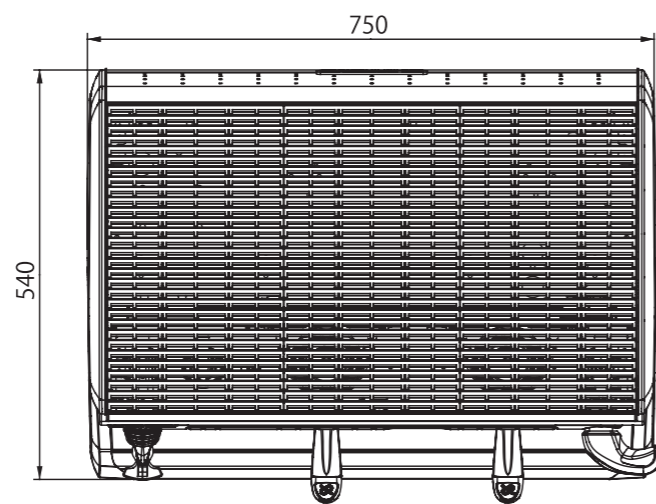

coffeeing the World

	RANCILIO エスプレッソマシン
モデル	CLASSE9 USB 2G
外形寸法 (mm)	幅 750/ 奥行 540/ 高さ 523
重量 (乾燥重量)	66kg
電源：消費電力	単相 200V :3300W 20A

注意：上記の仕様は、品質向上のため予告なしに変更される事がありますのでご了承ください。

				セミオート エスプレッソコーヒーマシン				
		検 成		作成年月日		尺 度	1/10	投 影 法
変更箇所		年 月 日		図 名		CLASSE9 USB 2G		
ラッキーコーヒーマシン 株式会社				図 番				

寸法は実機測定値 (単位: mm)