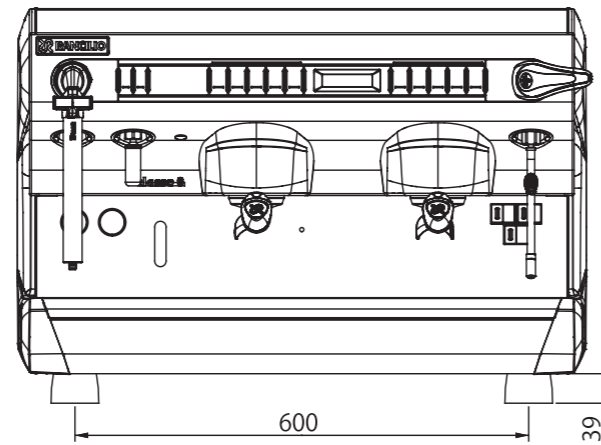

coffeeing the World

	RANCILIO エスプレッソマシン
モデル	CLASSE9 USB 2G
外形寸法 (mm)	幅 750/ 奥行 540/ 高さ 523
重量 (乾燥重量)	66kg
電源：消費電力	単相 200V :3300W 20A

注意：上記の仕様は、品質向上のため予告なしに変更される事がありますのでご了承ください。

				セミオート エスプレッソコーヒーマシン				
		検 成		作成年月日		尺 度	1/10	投 影 法
変更箇所		年 月 日		図 名		CLASSE9 USB 2G		
ラッキーコーヒーマシン 株式会社				図 番				

寸法は実機測定値 (単位: mm)