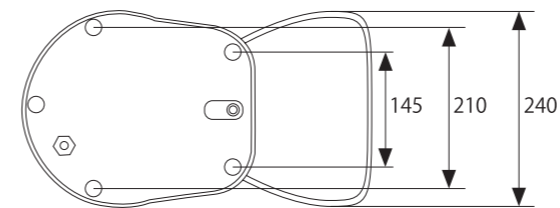

HANDMADE IN FLORENCE

名称	ラ・マルゾッコ Volcanik
電源・消費電力	単相 100V:350W (⚡)
寸法	W250×D310×H595
重量	20kg

刃の形状・コニカルタイプ

				エスプレッソコーヒーグラインダー			
		検	作	作成年月日	尺度	1/10	投影法
		成	成		図名 Volcanik		
変更箇所	年月日	図	成	図番			
				ラッキーコーヒーマシン 株式会社			

寸法は実機測定値(単位: mm)