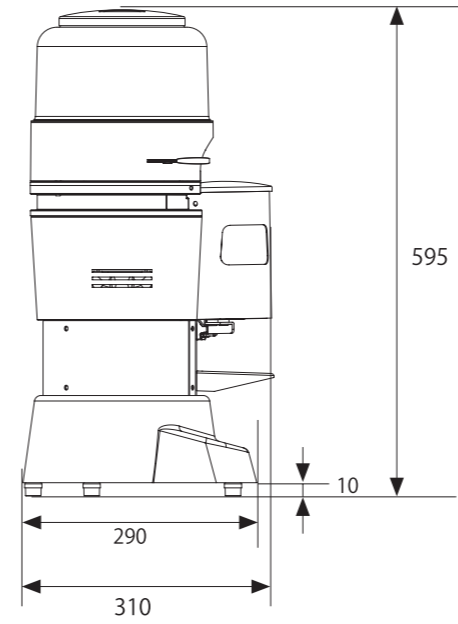

HANDMADE IN FLORENCE

名称	ラ・マルゾッコ Volcanik
電源・消費電力	単相 100V:350W (⚡)
寸法	W250×D310×H595
重量	20kg

刃の形状・コニカルタイプ

				エスプレッソコーヒーグラインダー			
		検	作	作成年月日	尺度	1/10	投影法
		成	成		図名 Volcanik		
変更箇所	年月日	図	成	図番			
				ラッキーコーヒーマシン 株式会社			

寸法は実機測定値(単位: mm)