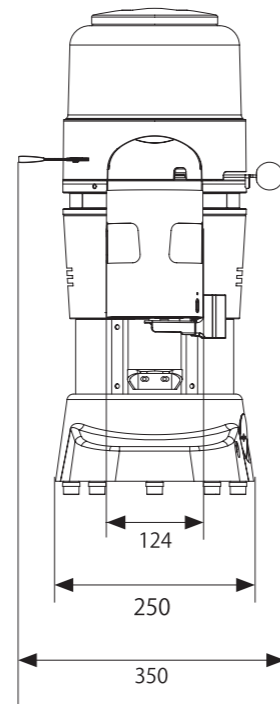

HANDMADE IN FLORENCE

名称	ラ・マルゾッコ Volcanik
電源・消費電力	単相 100V:350W (⚡)
寸法	W250×D310×H595
重量	20kg

刃の形状・コニカルタイプ

				エスプレッソコーヒーグラインダー			
		検	作	作成年月日	尺度	1/10	投影法
		成	成		図名 Volcanik		
変更箇所	年月日	図	成	図番			
				ラッキーコーヒーマシン 株式会社			

寸法は実機測定値(単位: mm)