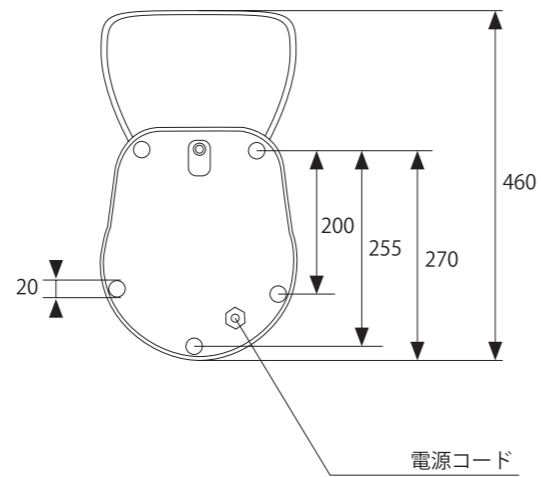

HANDMADE IN FLORENCE

名称	ラ・マルゾッコ Volcanik
電源・消費電力	単相 100V:350W (⚡)
寸法	W250×D310×H595
重量	20kg

刃の形状・コニカルタイプ

				エスプレッソコーヒーグラインダー			
		検	作	作成年月日	尺度	1/10	投影法
		成	成		図名 Volcanik		
変更箇所	年月日	図	成	図番			
				ラッキーコーヒーマシン 株式会社			

寸法は実機測定値(単位: mm)