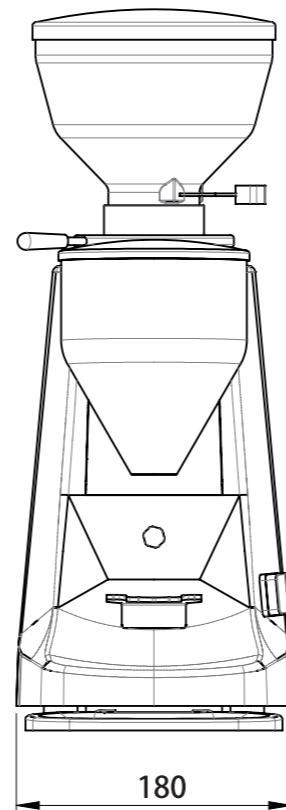

la marzocco

handmade in florence

Lux-D	
電源:消費電力	単相100V:50/60Hz 250W (⚠)
寸法	W180×D249×H472mm
重量	約10.5kg
能力	50Hz/約84g/min、 60Hz/約102g/min
ホッパー容量	約0.6kg

2018.12	寸法変更	コーヒーミル						
		検	作	作成年月日	2016.12/12	尺度	1/5	投影法
		成						
変更箇所	年 月 日	図	成	図名	LUX-D			
				図番	ラッキーコーヒーマシン 株式会社			

寸法は実機測定値(単位: mm)