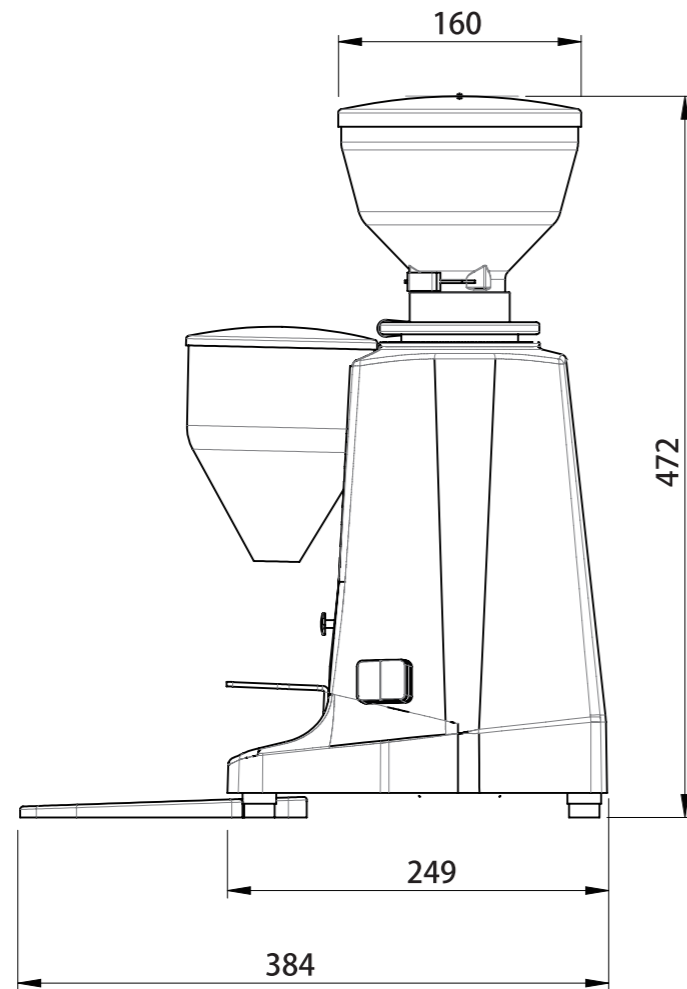

la marzocco

handmade in florence

Lux-D	
電源:消費電力	単相100V:50/60Hz 250W (⚠)
寸法	W180×D249×H472mm
重量	約10.5kg
能力	50Hz/約84g/min、 60Hz/約102g/min
ホッパー容量	約0.6kg

2018.12	寸法変更	コーヒーミル						
		検	作	作成年月日	2016.12/12	尺度	1/5	投影法
		成						
変更箇所	年 月 日	図	成	図名	LUX-D			
				図番	ラッキーコーヒーマシン 株式会社			

寸法は実機測定値(単位: mm)