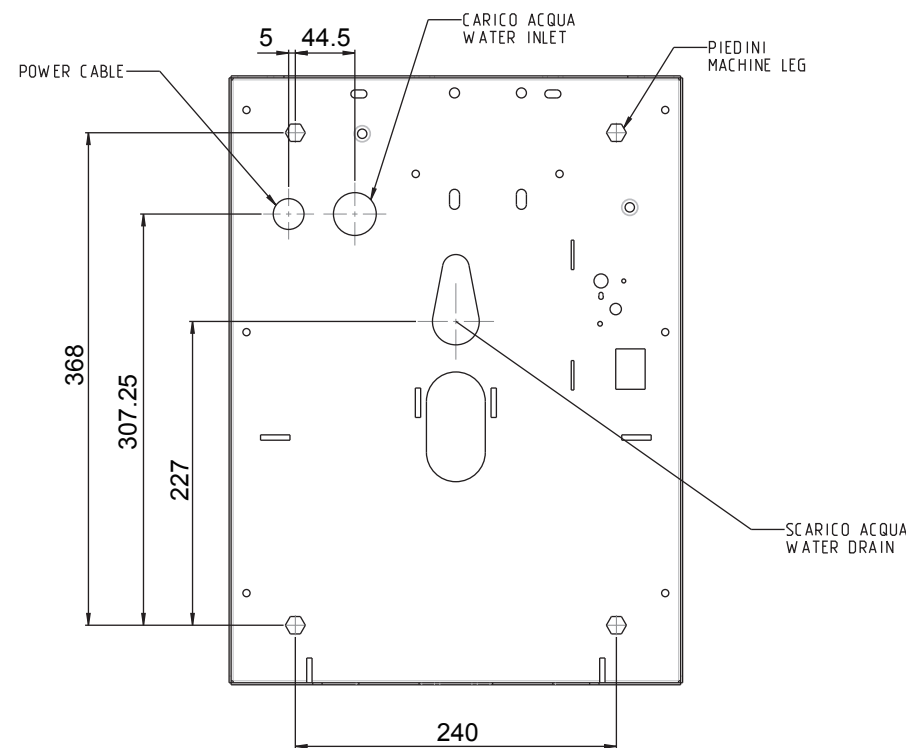

coffeeing the World

RANCILIO エスプレッソマシン	
モデル	CLASSE5 USB1G
電源：消費電力	単相200V：1600W
ボイラー容量	4L
エスプレッソ抽出能力	200杯/h (杯数はデミタスによるものです。)
熱湯抽出能力	13L/h
初動沸き上がり時間	約10分
寸法	幅410×奥行540×高さ520mm
重量(乾燥重量)	35kg

注意：上記の仕様は、品質向上のため予告なしに変更される事がありますのでご了承ください。

年月日	変更箇所	セミオート エスプレッソコーヒーマシン			
2017.3		検 成	作 成	作成年月日	
2019.12	寸法、重量修正			尺度	1/8
				図名	CLASSE5 USB1G
				図番	

寸法は実機測定値(単位: mm)

ラッキーコーヒーマシン 株式会社