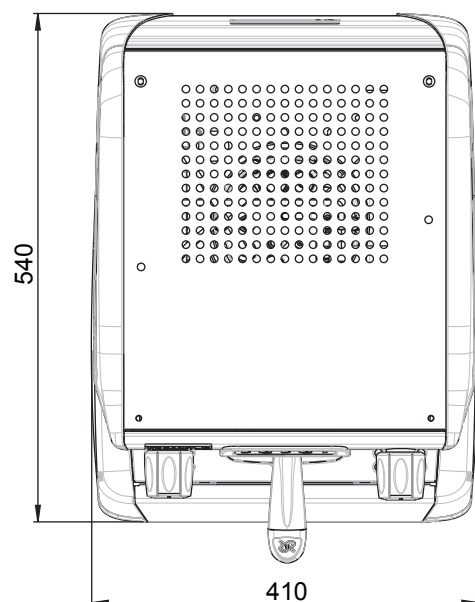

coffeeing the World

RANCILIO エスプレッソマシン	
モデル	CLASSE5 USB1G
電源：消費電力	単相200V：1600W
ボイラー容量	4L
エスプレッソ抽出能力	200杯/h (杯数はデミタスによるものです。)
熱湯抽出能力	13L/h
初動沸き上がり時間	約10分
寸法	幅410×奥行540×高さ520mm
重量(乾燥重量)	35kg

注意：上記の仕様は、品質向上のため予告なしに変更される事がありますのでご了承ください。

年月日	変更箇所	セミオート エスプレッソコーヒーマシン			
2017.3		検 成	作 成	作成年月日	
2019.12	寸法、重量修正			尺度	1/8
				図名	CLASSE5 USB1G
				図番	

寸法は実機測定値(単位: mm)

ラッキーコーヒーマシン 株式会社