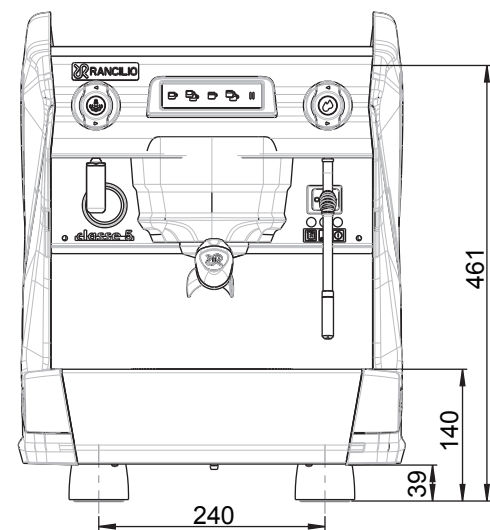

coffeeing the World

RANCILIO エスプレッソマシン	
モデル	CLASSE5 USB1G
電源：消費電力	単相200V：1600W
ボイラー容量	4L
エスプレッソ抽出能力	200杯/h (杯数はデミタスによるものです。)
熱湯抽出能力	13L/h
初動沸き上がり時間	約10分
寸法	幅410×奥行540×高さ520mm
重量(乾燥重量)	35kg

注意：上記の仕様は、品質向上のため予告なしに変更される事がありますのでご了承ください。

年月日	変更箇所	セミオート エスプレッソコーヒーマシン			
2017.3		検 成	作 成	作成年月日	
2019.12	寸法、重量修正			尺度	1/8
				図名	CLASSE5 USB1G
				図番	

寸法は実機測定値(単位: mm)

ラッキーコーヒーマシン 株式会社