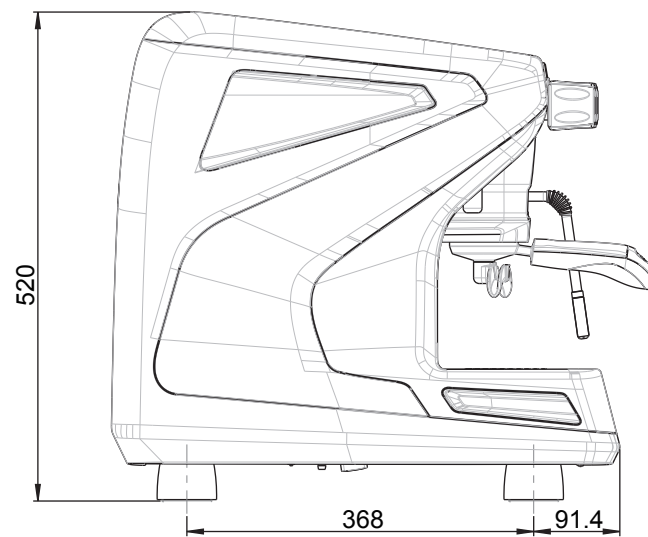

coffeeing the World

RANCILIO エスプレッソマシン	
モデル	CLASSE5 USB1G
電源：消費電力	単相200V：1600W
ボイラー容量	4L
エスプレッソ抽出能力	200杯/h (杯数はデミタスによるものです。)
熱湯抽出能力	13L/h
初動沸き上がり時間	約10分
寸法	幅410×奥行540×高さ520mm
重量(乾燥重量)	35kg

注意：上記の仕様は、品質向上のため予告なしに変更される事がありますのでご了承ください。

年月日	変更箇所	セミオート エスプレッソコーヒーマシン			
2017.3		検 成	作 成	作成年月日	
2019.12	寸法、重量修正			尺度	1/8
				図名	CLASSE5 USB1G
				図番	

寸法は実機測定値(単位: mm)

ラッキーコーヒーマシン 株式会社