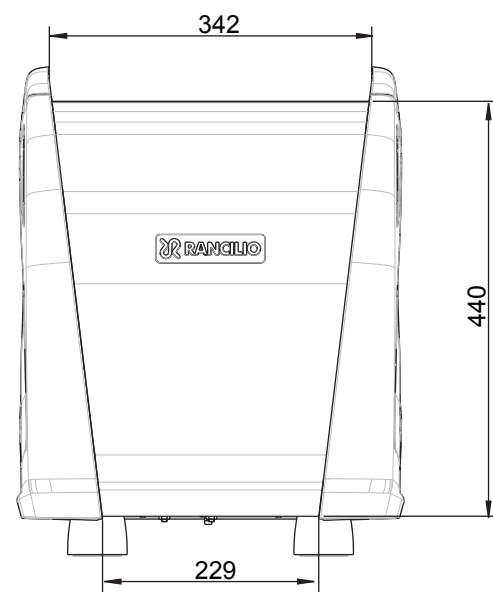

coffeeing the World

RANCILIO エスプレッソマシン	
モデル	CLASSE5 USB1G
電源：消費電力	単相200V：1600W
ボイラー容量	4L
エスプレッソ抽出能力	200杯/h (杯数はデミタスによるものです。)
熱湯抽出能力	13L/h
初動沸き上がり時間	約10分
寸法	幅410×奥行540×高さ520mm
重量(乾燥重量)	35kg

注意：上記の仕様は、品質向上のため予告なしに変更される事がありますのでご了承ください。

年月日	変更箇所	セミオート エスプレッソコーヒーマシン			
2017.3		検 成	作 成	作成年月日	
2019.12	寸法、重量修正			尺度	1/8
				図名	CLASSE5 USB1G
				図番	

寸法は実機測定値(単位: mm)

ラッキーコーヒーマシン 株式会社