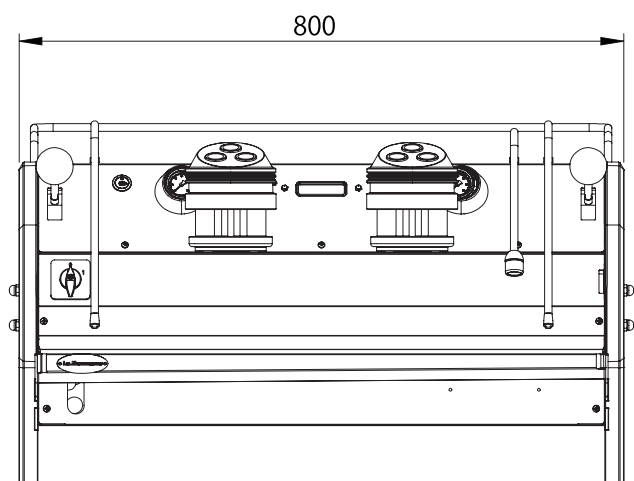

la marzocco

handmade in florence

	strada AV-2
電源:消費電力	単相200V:4500W
寸法	W800×D675×H475mm
乾燥重量	70kg
コンセント形状	⊖ 30A

2018.12	重量変更	セミオート エスプレッソコーヒーマシン					
		検	作	作成年月日	尺度	1/10	投影法
				2017.1			
変更箇所	年月日	図	成	図名	strada AV 2GP		
				図番			

寸法は実機測定値(単位:mm)

ラッキーコーヒーマシン 株式会社