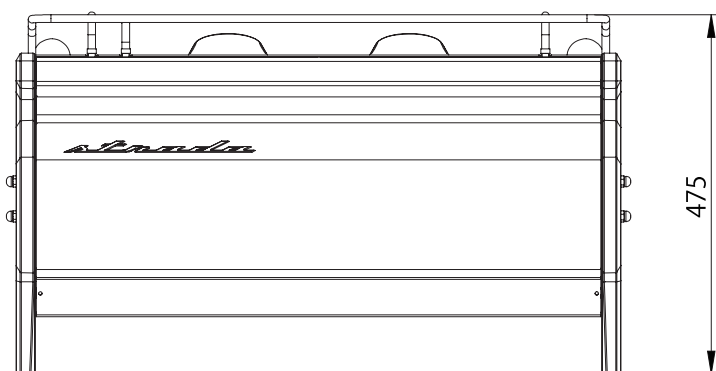

la marzocco

handmade in florence

	strada AV-2
電源:消費電力	単相200V:4500W
寸法	W800×D675×H475mm
乾燥重量	70kg
コンセント形状	⊖ 30A

2018.12	重量変更	セミオート エスプレッソコーヒーマシン					
		検	作	作成年月日	尺度	1/10	投影法
				2017.1			
変更箇所	年月日	図	成	図名	strada AV 2GP		
				図番			

寸法は実機測定値(単位:mm)

ラッキーコーヒーマシン 株式会社