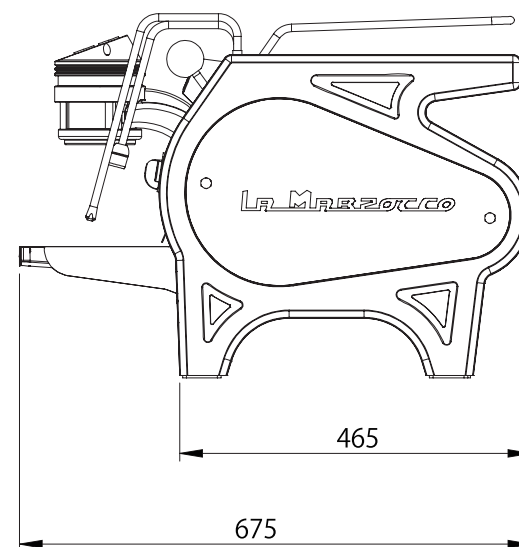

la marzocco

handmade in florence

	strada AV-2
電源:消費電力	単相200V:4500W
寸法	W800×D675×H475mm
乾燥重量	70kg
コンセント形状	⊖ 30A

2018.12	重量変更	セミオート エスプレッソコーヒーマシン					
		検	作	作成年月日	尺度	1/10	投影法
				2017.1			
変更箇所	年月日	図	成	図名	strada AV 2GP		
				図番			

寸法は実機測定値(単位:mm)

ラッキーコーヒーマシン 株式会社