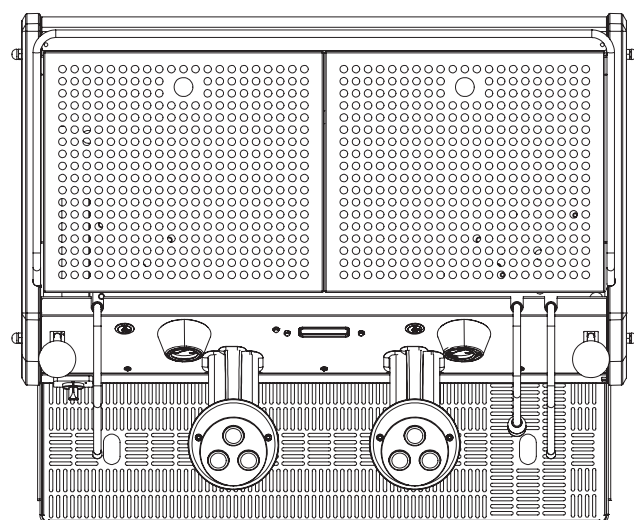

la marzocco

handmade in florence

	strada AV-2
電源:消費電力	単相200V:4500W
寸法	W800×D675×H475mm
乾燥重量	70kg
コンセント形状	⊖ 30A

2018.12	重量変更	セミオート エスプレッソコーヒーマシン					
		検	作	作成年月日	尺度	1/10	投影法
				2017.1			
変更箇所	年月日	図	成	図名	strada AV 2GP		
				図番			

寸法は実機測定値(単位:mm)

ラッキーコーヒーマシン 株式会社