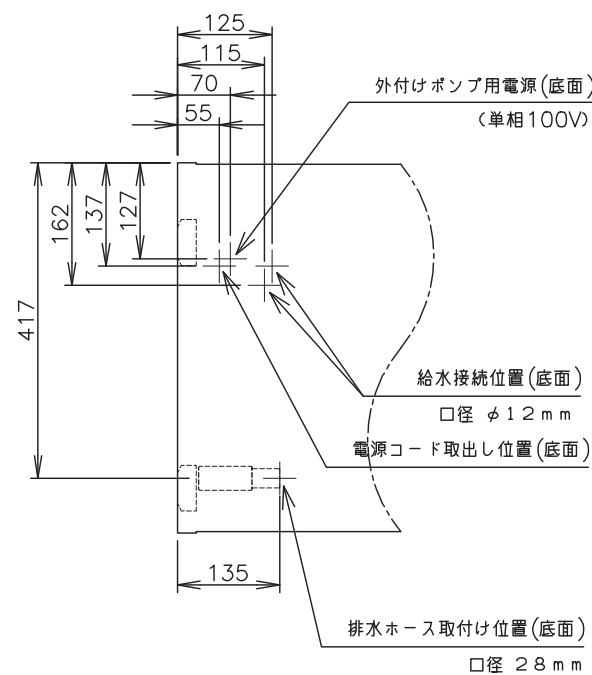

la marzocco

handmade in florence

	strada AV-2
電源:消費電力	単相200V:4500W
寸法	W800×D675×H475mm
乾燥重量	70kg
コンセント形状	⊖ 30A

2018.12	重量変更	セミオート エスプレッソコーヒーマシン					
		検	作	作成年月日	尺度	1/10	投影法
				2017.1			
変更箇所	年月日	図	成	図名	strada AV 2GP		
				図番			

寸法は実機測定値(単位:mm)

ラッキーコーヒーマシン 株式会社