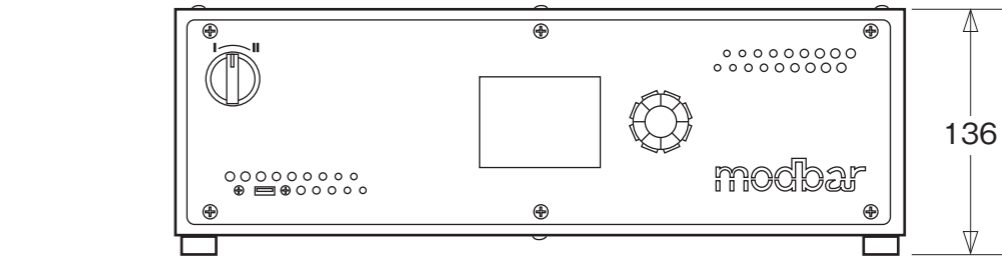

【タップ】

【モジュール】

ESPRESSO SYSTEM

電源	单相：200V	⚡
消費電力	3,300W	
重量	モジュール	16kg
	タップ	11.3kg
ボイラー容量	1.2L	

年月日	変更箇所	modbar		作成年月日	尺度	1/5	投影法
2020/06	寸法修正	検	作				
		図	成	図名	エスプレッソモジュール		
				図番			

寸法は実機測定値（単位：mm）

寸法は実機測定値（単位：mm）

				modbar			
		検	作	作成年月日	尺度	1/1	投影法
変更箇所		年	月	日	図名 エスプレッソモジュール穴寸法		
ラッキーコーヒーマシン 株式会社				図番			