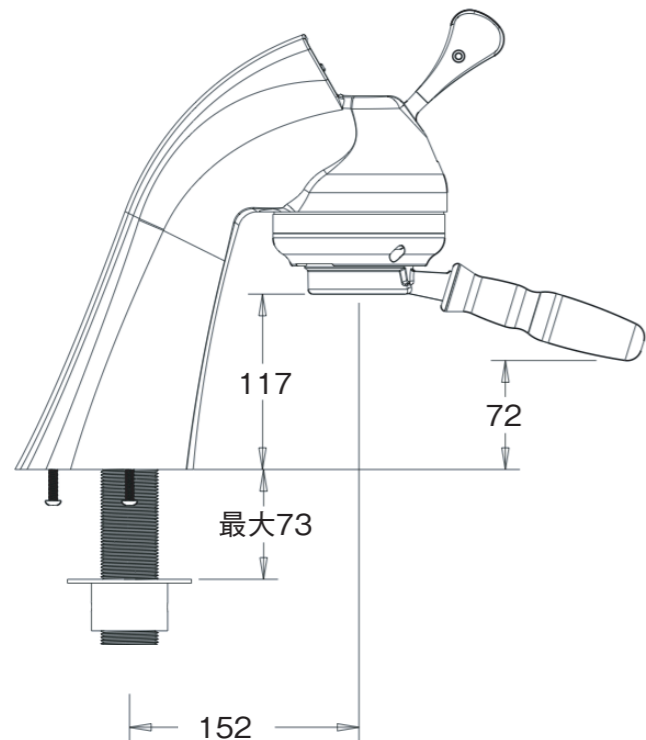

【タップ】

【モジュール】

ESPRESSO SYSTEM

電源	单相：200V	⚡
消費電力	3,300W	
重量	モジュール	16kg
	タップ	11.3kg
ボイラー容量	1.2L	

年月日	変更箇所	modbar		作成年月日	尺度	1/5	投影法
2020/06	寸法修正	検	作				
		図	成	図名	エスプレッソモジュール		
				図番			

寸法は実機測定値（単位：mm）

寸法は実機測定値（単位：mm）

				modbar			
		検	作	作成年月日	尺度	1/1	投影法
変更箇所		年	月	日	図名 エスプレッソモジュール穴寸法		
ラッキーコーヒーマシン 株式会社				図番			