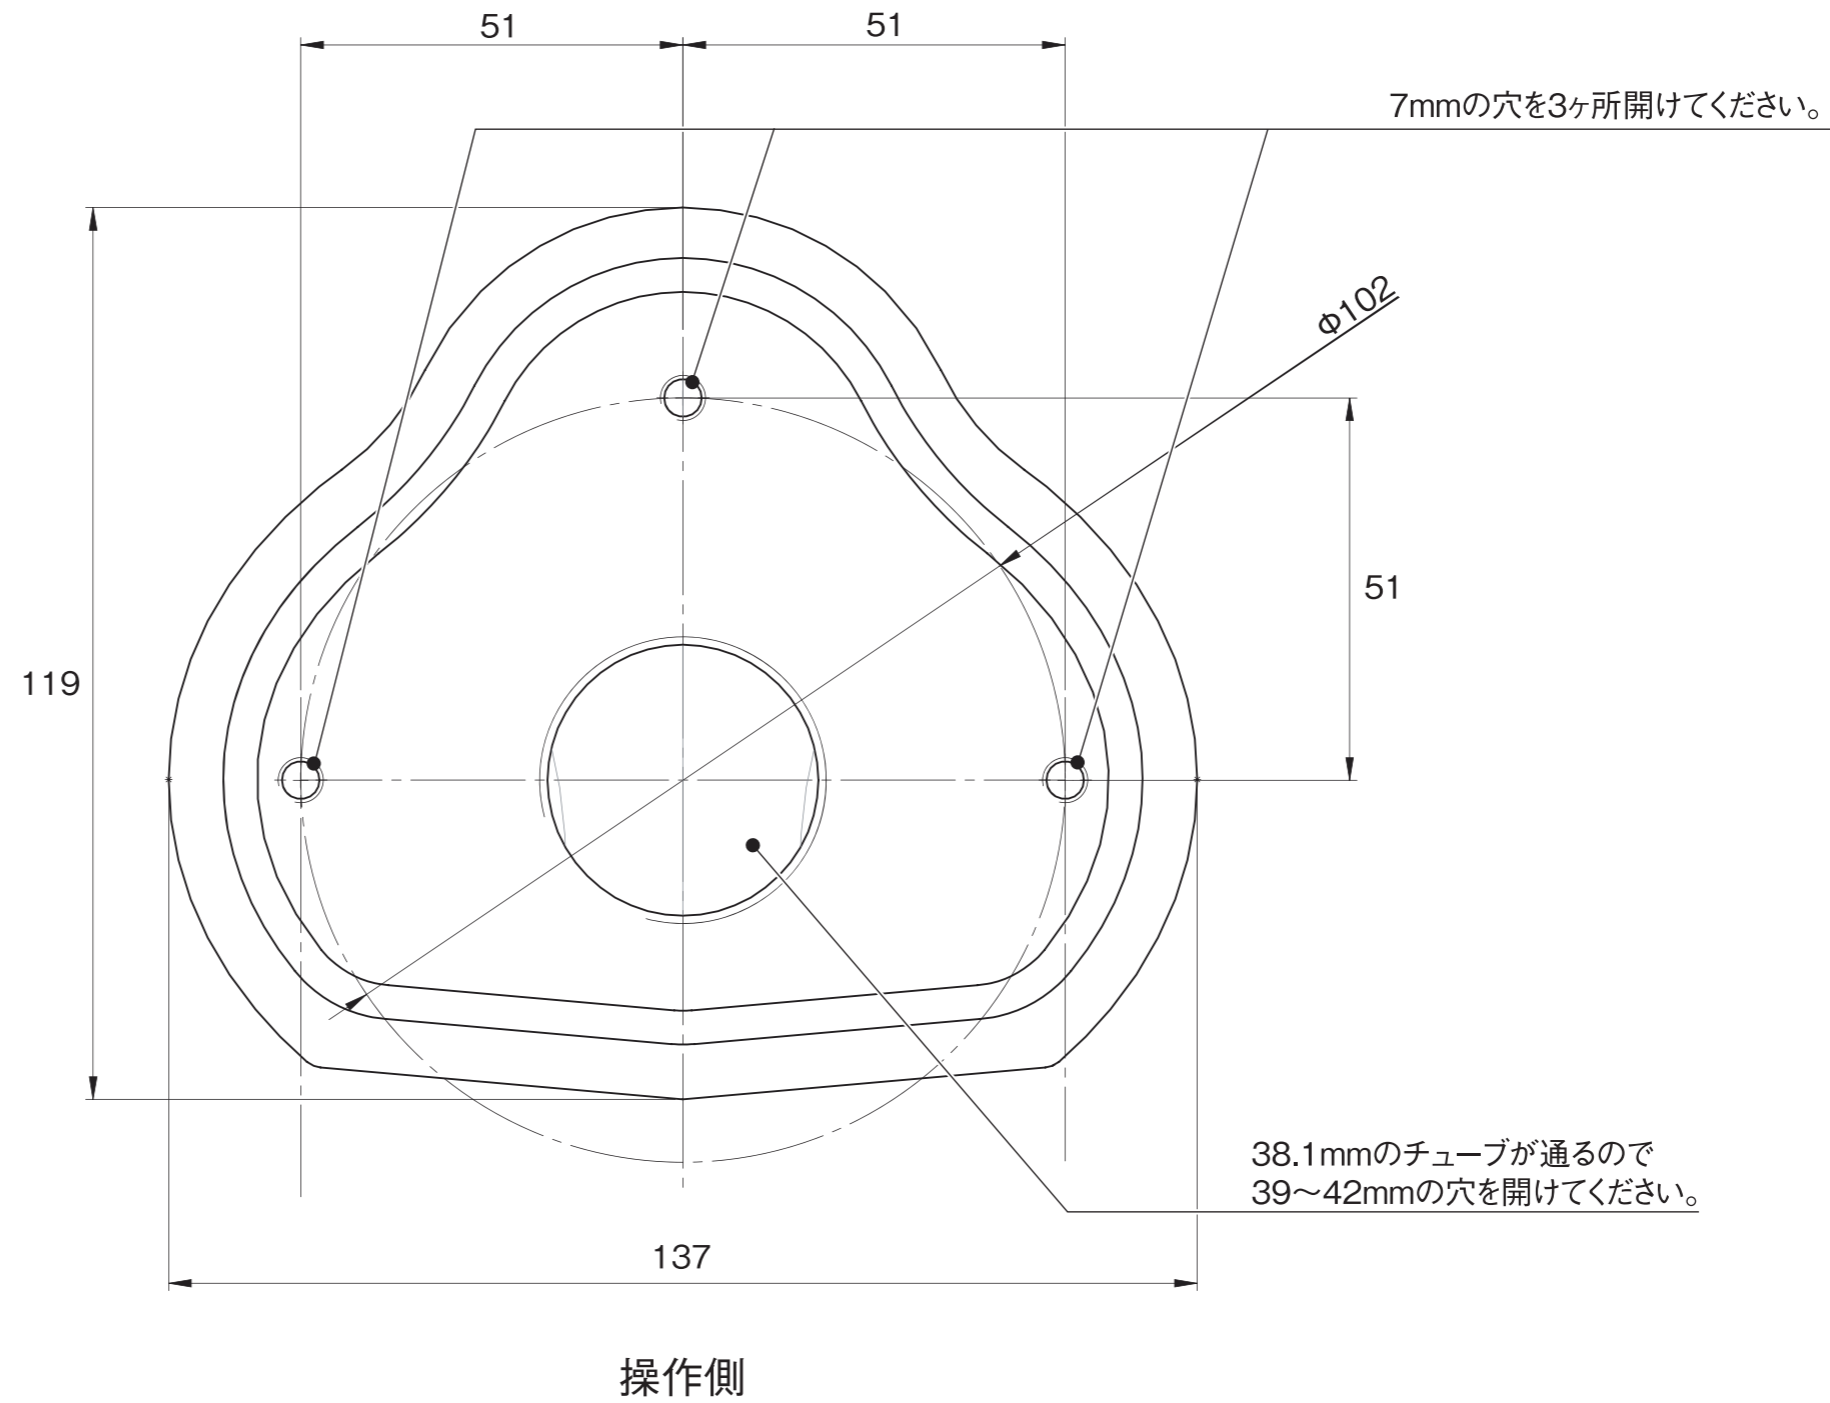

【タップ】

【モジュール】

ESPRESSO SYSTEM

電源	单相：200V	⚡
消費電力	3,300W	
重量	モジュール	16kg
	タップ	11.3kg
ボイラー容量	1.2L	

年月日	変更箇所	modbar		作成年月日	尺度	1/5	投影法
2020/06	寸法修正	検	作				
		図	成	図名	エスプレッソモジュール		
				図番			

寸法は実機測定値（単位：mm）

寸法は実機測定値（単位：mm）

				modbar			
		検	作	作成年月日	尺度	1/1	投影法
変更箇所		年	月	日	図名 エスプレッソモジュール穴寸法		
ラッキーコーヒーマシン 株式会社				図番			