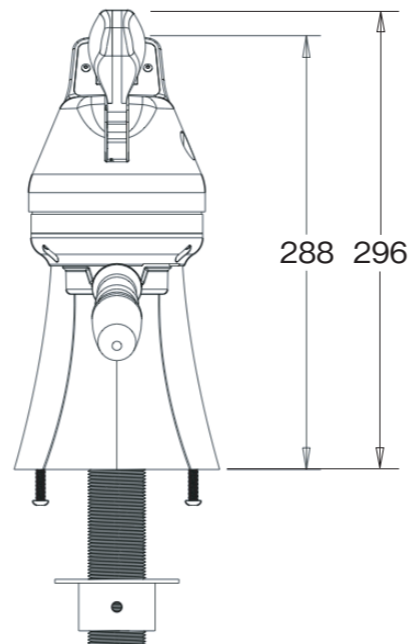

【タップ】

【モジュール】

ESPRESSO SYSTEM

電源	单相：200V	⚡
消費電力	3,300W	
重量	モジュール	16kg
	タップ	11.3kg
ボイラー容量	1.2L	

年月日	変更箇所	modbar		作成年月日	尺度	1/5	投影法
2020/06	寸法修正	検	作				
		図	成	図名	エスプレッソモジュール		
				図番			

寸法は実機測定値（単位：mm）

寸法は実機測定値（単位：mm）

				modbar			
		検	作	作成年月日	尺度	1/1	投影法
変更箇所		年	月	日	図名 エスプレッソモジュール穴寸法		
ラッキーコーヒーマシン 株式会社				図番			