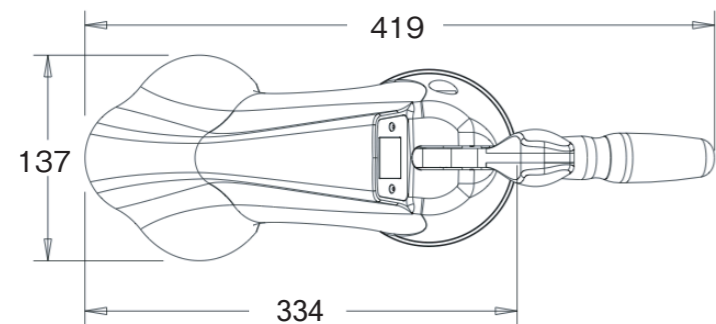

【タップ】

【モジュール】

ESPRESSO SYSTEM

電源	单相：200V	⚡
消費電力	3,300W	
重量	モジュール	16kg
	タップ	11.3kg
ボイラー容量	1.2L	

年月日	変更箇所	modbar		作成年月日	尺度	1/5	投影法
2020/06	寸法修正	検	作				
		図	成	図名	エスプレッソモジュール		
				図番			

寸法は実機測定値（単位：mm）

寸法は実機測定値（単位：mm）

				modbar			
		検	作	作成年月日	尺度	1/1	投影法
変更箇所		年	月	日	図名 エスプレッソモジュール穴寸法		
ラッキーコーヒーマシン 株式会社				図番			