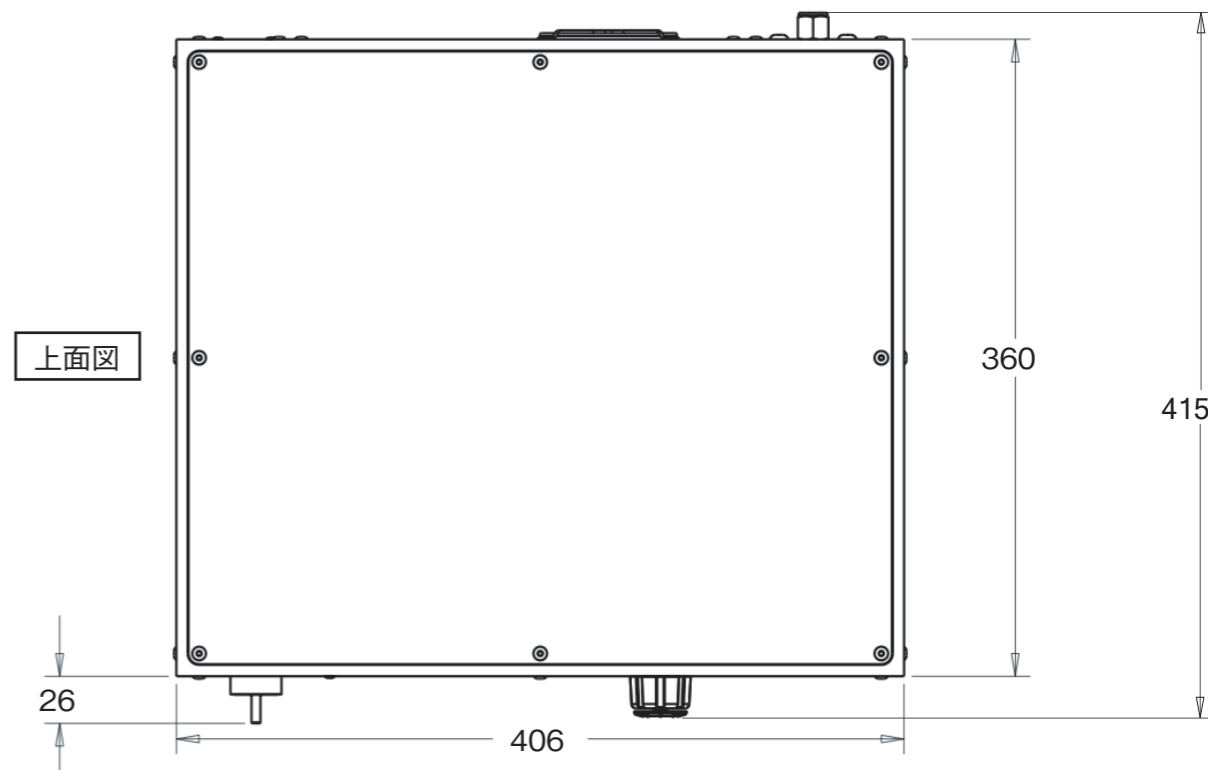

【タップ】

【モジュール】

ESPRESSO SYSTEM

電源	单相：200V	⚡
消費電力	3,300W	
重量	モジュール	16kg
	タップ	11.3kg
ボイラー容量	1.2L	

年月日	変更箇所	modbar		作成年月日	尺度	1/5	投影法
2020/06	寸法修正	検	作				
		図	成	図名	エスプレッソモジュール		
				図番			

寸法は実機測定値（単位：mm）

寸法は実機測定値（単位：mm）

				modbar			
		検	作	作成年月日	尺度	1/1	投影法
変更箇所		年	月	日	図名 エスプレッソモジュール穴寸法		
ラッキーコーヒーマシン 株式会社				図番			