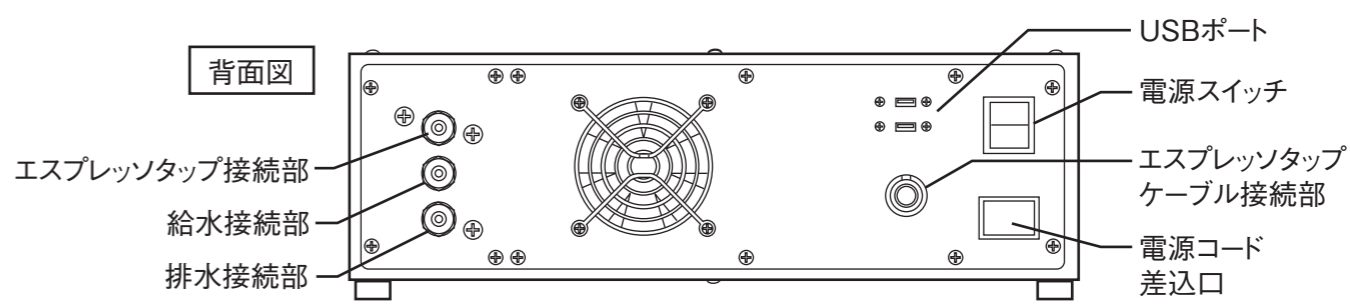

【タップ】

【モジュール】

ESPRESSO SYSTEM

電源	单相：200V	⚡
消費電力	3,300W	
重量	モジュール	16kg
	タップ	11.3kg
ボイラー容量	1.2L	

年月日	変更箇所	modbar		作成年月日	尺度	1/5	投影法
2020/06	寸法修正	検	作				
		図	成	図名	エスプレッソモジュール		
				図番			

寸法は実機測定値（単位：mm）

寸法は実機測定値（単位：mm）